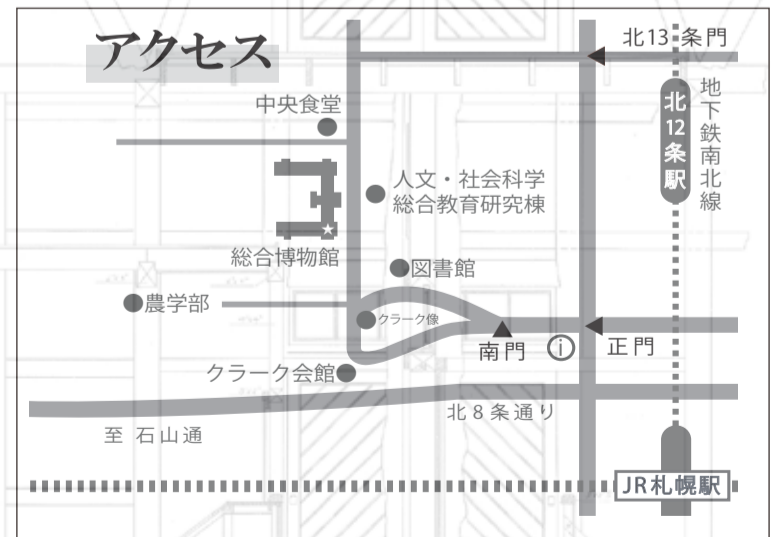

当日先着順・定員50名

入場無料

会場

北海道大学総合博物館 1階  
「知の交流」

アクセス

お問合せ

TEL : 011-706-2658

HP : <http://www.museum.hokudai.ac.jp/>