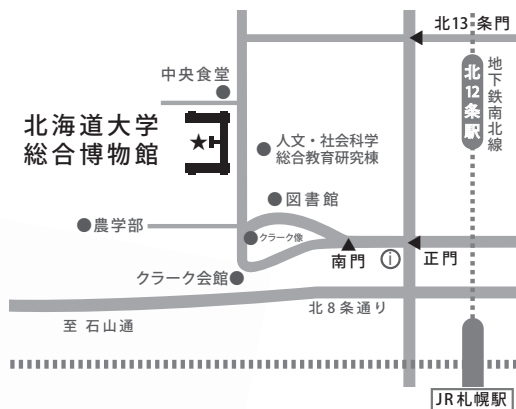

惑星

常設展示室新設 特別企画

地球の時空間

Earth, the evolving planet

EXHIBITION

本展のコンセプトは「地球を感じる展示」です。この展示をご覧になる前と後とで、地球に対する見方がガラッと変わるような展示をめざしています。

私たちの生活に地球内部は無関係でしょうか？例えば、私たちが常に吸っているこの空気のほとんどは地球内部から流れ出てきたもので、現在も火山噴火を通して大気成分は変わり続けています。また、地球の温暖な気候を支えているのは太陽からのエネルギーだけではなく、地熱も重要なはたらきをし続けてきました。しかし、こういった地球内部の潜在的な影響力は私たちの生活の中では見落とされがちです。真に持続発展可能な社会を考えるためには、地球規模の時空間スケールで環境を見つめる機会が必要ではないでしょうか。そこで地球の時空間スケールを一望できる展示を作ることになりました。

新設展示室のイメージ

クラウドファンディング達成！

本展示はクラウドファンディングのご支援で制作しました。

ACCESS アクセス

札幌駅北口から徒歩約 15 分
北 12 条駅から徒歩約 10 分
お車でのご来館はできません

CEREMONY

オープニングセレモニー

8月4日(金) 10:30 ~ 1階「知の交流」
参加自由、式典後に内覧会開催

GUIDE

展示解説 参加無料

日 時 8月4日(金) 18:00 ~
9月1日(金) 18:00 ~
10月1日(日) 16:00 ~

所要時間 20分程度

定員 15名

参加方法 開始1時間前より受付にて整理券を配布