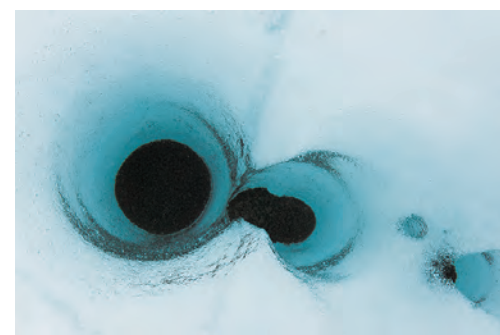

HTB
北海道テレビ

世界初の氷河調査に挑む研究者にHTB取材班が同行！

HTB開局45周年記念特別番組 TOYAから明日へ！

「氷の島のメッセージ」

2013年11月4日(月曜日・振替休日) 午後1時55分 放送

氷河氷床研究 紹介コーナー

今年6月から行われた観測調査の成果をいち早く公開。氷河氷床の急激な変動に迫る北大低温研の最新レポート。

白夜の北極 写真展コーナー

観測調査に同行した写真家・阿部幹雄氏が撮影した、神秘的な氷河氷床の姿、島の人々、暮らしに迫る写真展。

主催：北海道テレビ放送(HTB)、北海道大学低温科学研究所、北海道大学総合博物館

協力：AMANO FOODS 天野実業株式会社 NIPPON 日本製粉 patagonia

後援：国立極地研究所

GREENE-Arctic

11月3日(日)
13:30~

北海道大学低温科学研究所 講師
杉山 慎

氷の大地グリーンランド