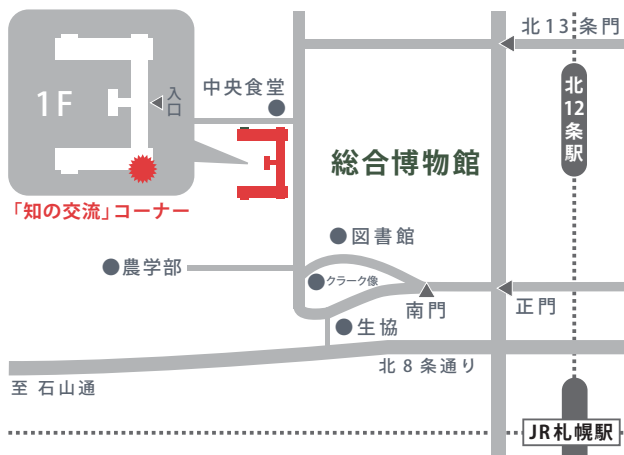

*定員を超えますと立ち見となる場合がございます。

本セミナーに関するお問い合わせ先

北海道大学スラブ研究センター「境界研究の拠点形成」事務局
TEL: 011-706-2380/4809 E-mail: gcoe-jimu@slav.hokudai.ac.jp
http://borderstudies.jp

北海道大学総合博物館

〒060-0810 札幌市北区北10条西8丁目
TEL: 011-706-2658 http://www.museum.hokudai.ac.jp/

関
連
展
示

GCOE 第7期展示「北極圏のコミュニケーションー境界を越えるサーミ」展
フィンランドに暮らす先住民サーミの人々の歴史や伝統文化、現在の生活に関する展示
●会期 5月25日(金)～12月27日(木)
●会場 北海道大学総合博物館2階 GCOE 展示ブース