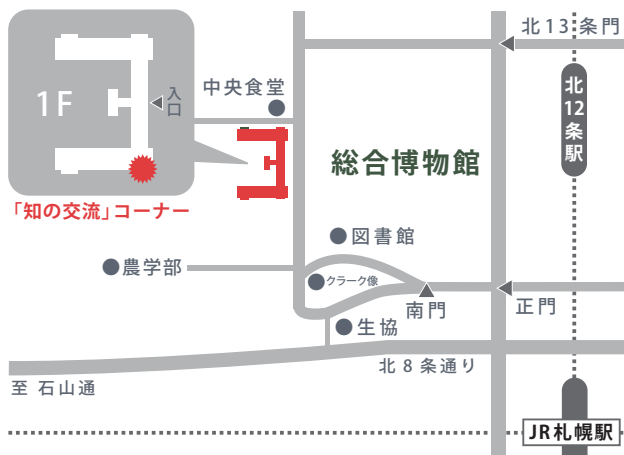

\*定員を超えますと立ち見となる場合がございます。

本セミナーに関するお問い合わせ先

北海道大学スラブ研究センター「境界研究の拠点形成」事務局  
TEL: 011-706-2380/4809 E-mail: gcoe-jimu@slav.hokudai.ac.jp  
http://borderstudies.jp

北海道大学総合博物館

〒060-0810 札幌市北区北10条西8丁目  
TEL: 011-706-2658 http://www.museum.hokudai.ac.jp/

関  
連  
展  
示

GCOE 第7期展示「北極圏のコミュニケーションー境界を越えるサーミ」展  
フィンランドに暮らす先住民サーミの人々の歴史や伝統文化、現在の生活に関する展示  
●会期 5月25日(金)～12月27日(木)  
●会場 北海道大学総合博物館2階 GCOE 展示ブース